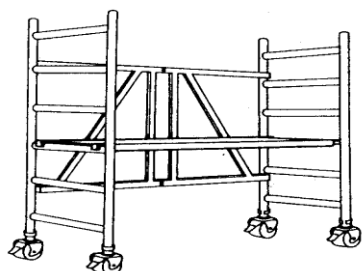

Gerüstmasse 0.75 m x 2.00 m

Ein Praktisches Klappbares Fahrgerüst im Innenausbau aber auch im Aussenbereich.

Dieses Alu-Roll-Klappgerüst kann bis auf eine Arbeitshöhe von 10.00m ausgebaut werden.

- fahrbar, alle 4 Rad gebremst
- nur 2 Elemente einfach zusammenstellen (ohne Werkzeug)
- Montage in wenigen Minuten
- Nutzlast 240 kg
- Gerüstladen mit Klappdeckel

Art-Nr.	Arbeitshöhe	Standhöhe	Gerüsthöhe	Gewicht	Preis	Anzahl
25.0150.010	bis ca. 3.00 m	0.90 m	1.80 m	24 kg	1300.00	

- fahrbar, alle 4 Rad gebremst
- nur 2 Elemente einfach zusammenstellen (ohne Werkzeug)
- Montage in wenigen Minuten
- Nutzlast 240 kg
- Gerüstladen mit Klappdeckel