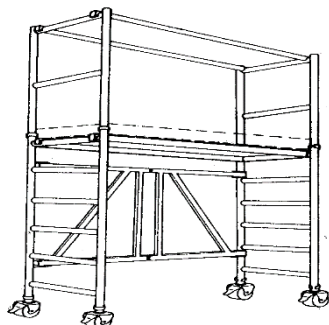

Gerüstmasse 0.75 m x 2.00 m

Ein Praktisches Klappbares Fahrgerüst im Innenausbau aber auch im Aussenbereich.

Dieses Alu-Roll-Klappgerüst kann bis auf eine Arbeitshöhe von 10.00m ausgebaut werden.

- fahrbar, alle 4 Rad gebremst
- nur 2 Elemente einfach zusammenstellen (ohne Werkzeug)
- Montage in wenigen Minuten
- Nutzlast 240 kg
- Gerüstladen mit Klappdeckel

Art-Nr.	Arbeitshöhe	Standhöhe	Gerüsthöhe	Gewicht	Preis	Anzahl
25.0150.010	bis ca. 3.00 m	0.90 m	1.80 m	24 kg	1300.00	

- fahrbar, alle 4 Rad gebremst
- nur 2 Elemente einfach zusammenstellen (ohne Werkzeug)
- Montage in wenigen Minuten
- Nutzlast 240 kg
- Gerüstladen mit Klappdeckel