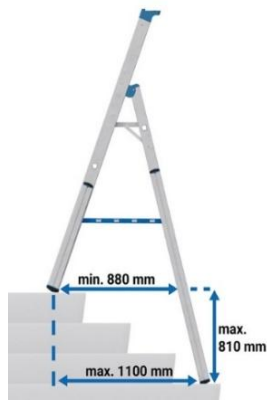

TOP-NEUHEIT Teleskop-Stufenstehleiter / Stufen-Doppelleiter

Entwickelt für professionelle Einsatzzwecke, bieten diese Aluminium-Teleskop-Stufenleitern mit Treppenfunktion hohe Standsicherheit. Dank den vier stufenlos, verstellbaren Holmverlängerungen ist auch der Einsatz auf Treppen, Absätzen, Podesten und ähnlichen Höhenunterschieden gewährleistet.

Teleskop-Stufenstehleiter mit Bügel und Ablagefach

Art-Nr.	Stufen	Arbeitshöhe	Gewicht	Preis	Anzahl
25.0152.04	4	ca. 2,95m	6.4 kg	CHF 530.00	
25.0152.05	5	ca. 3,20m	7.3 kg	CHF 560.00	
25.0152.06	6	ca. 3,40m	8.4 kg	CHF 600.00	

Teleskop-Stufen-Doppelleiter

Art-Nr.	Stufen	Arbeitshöhe	Gewicht	Preis	Anzahl
25.0153.05	2 x 5	ca. 2,70m	6.7 kg	CHF 580.00	
25.0153.06	2 x 6	ca. 2,95m	8.0 kg	CHF 640.00	
25.0153.07	2 x 7	ca. 3,20m	9.3 kg	CHF 680.00	